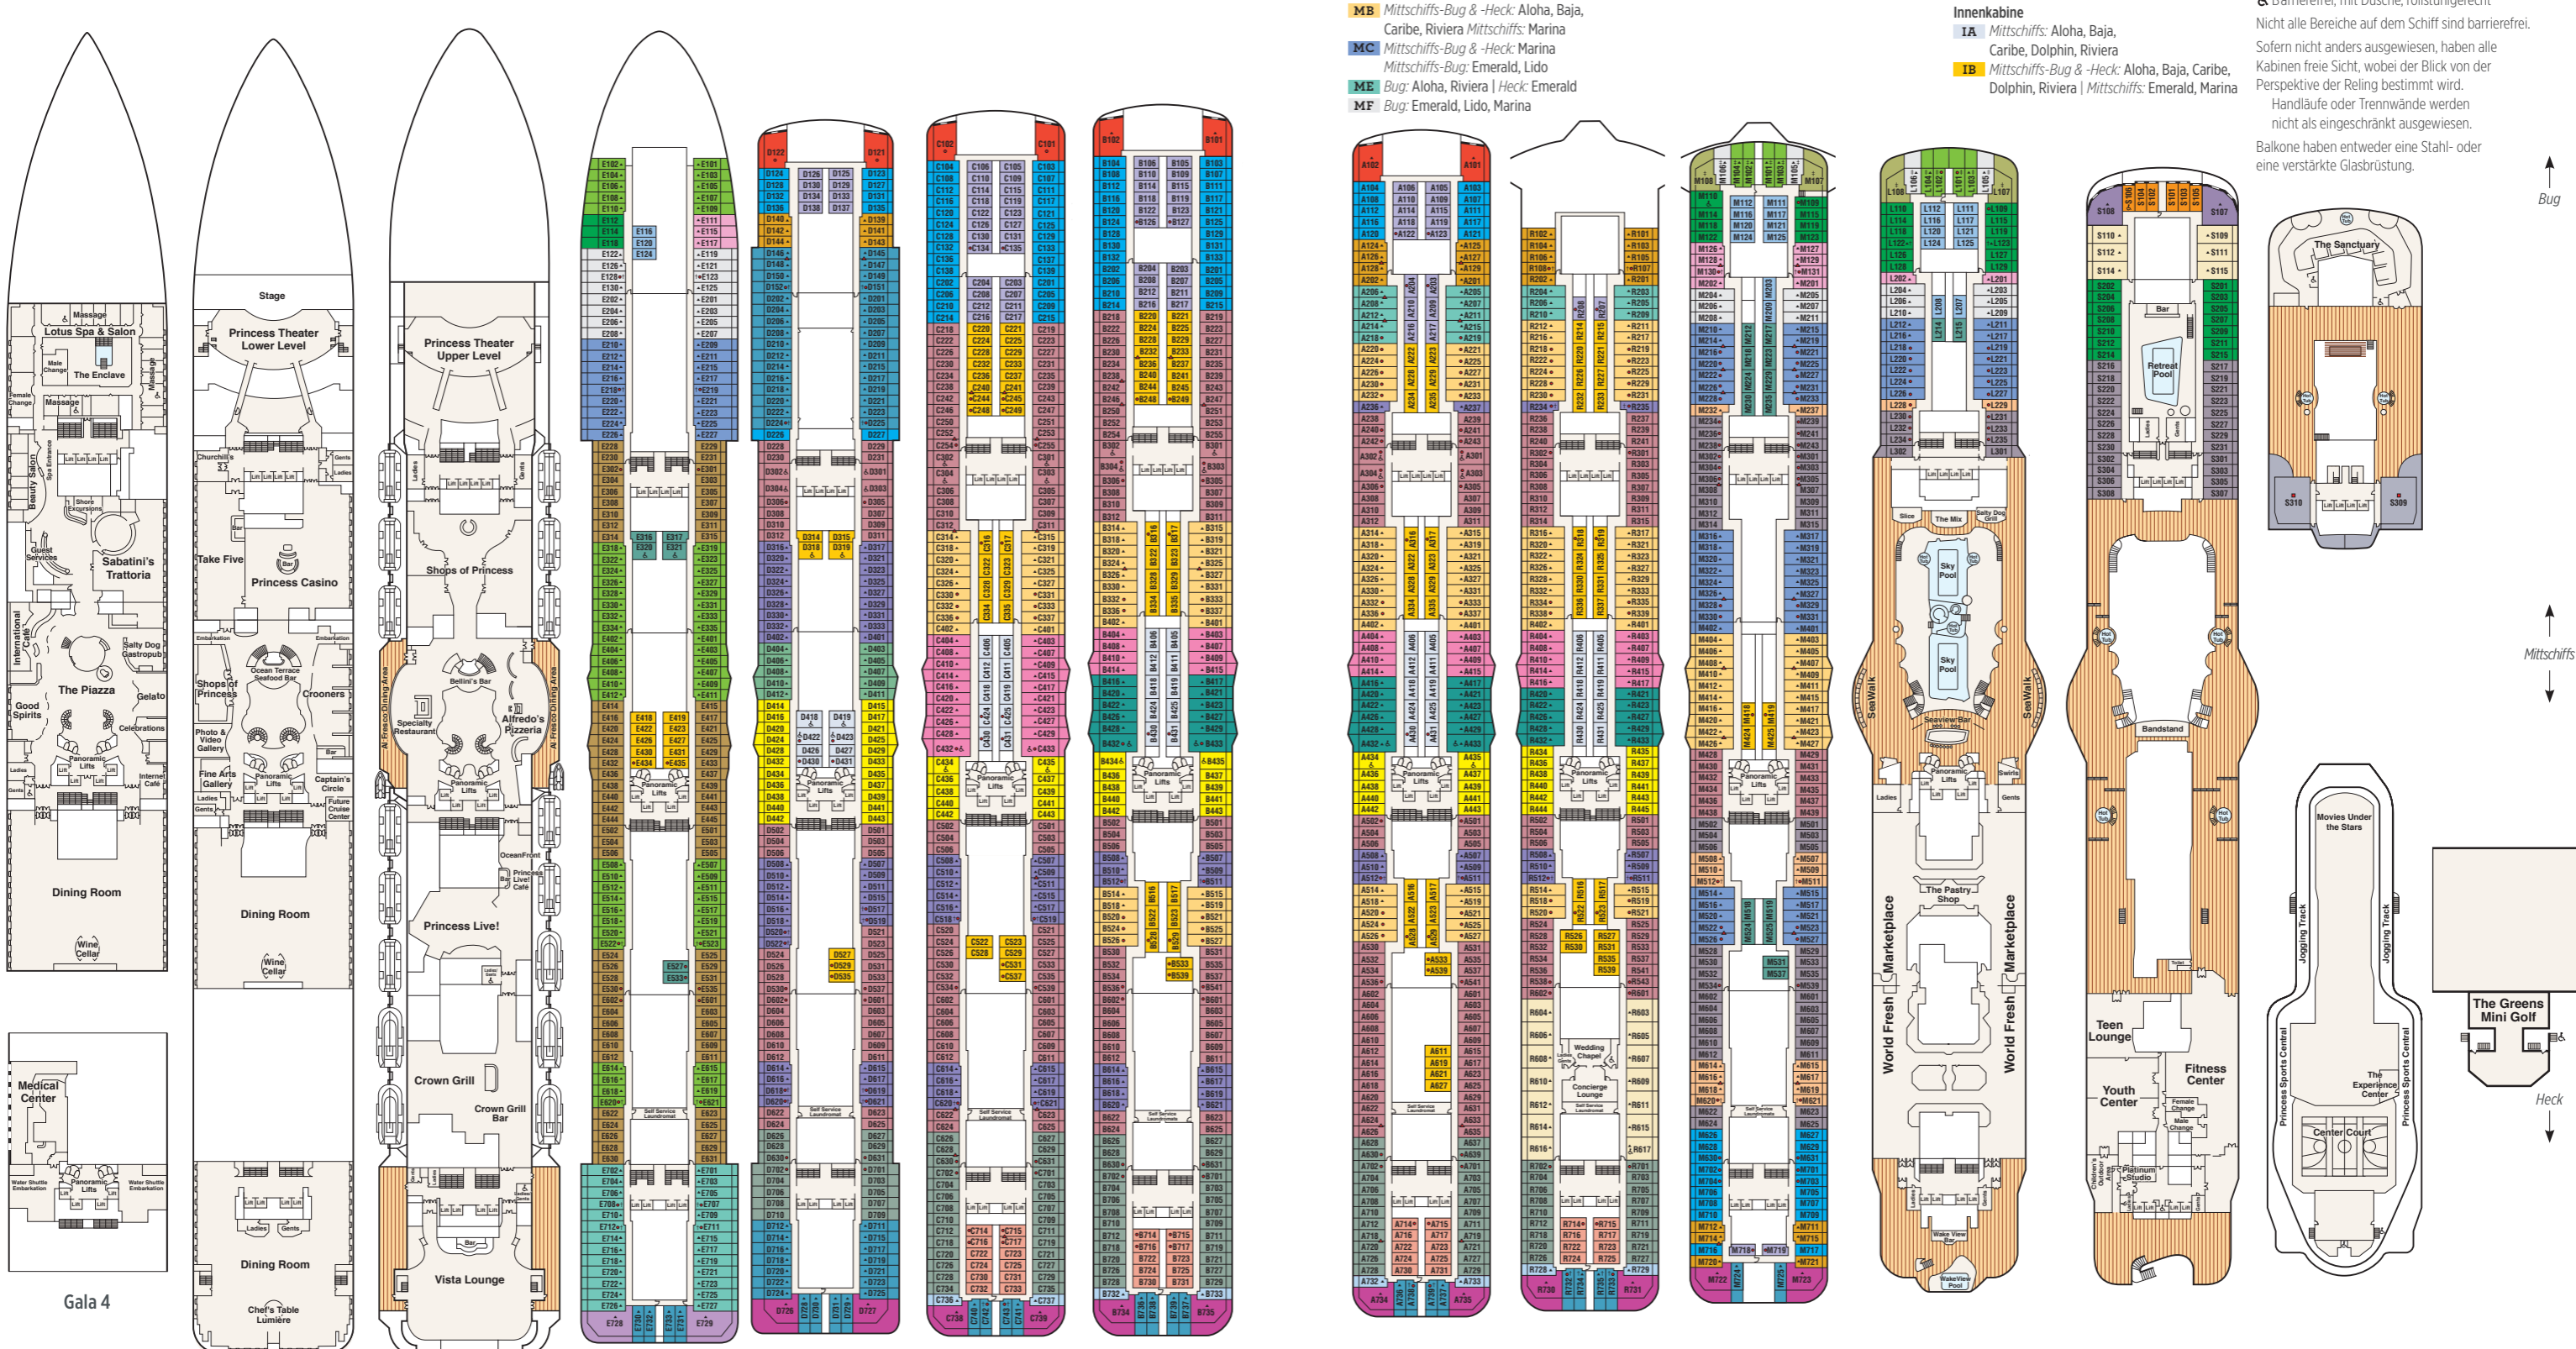

- Heck** ←
- Mittschiffs**
- Bug** →

Plaza 5 — Fiesta 6 — Promenade 7 — Emerald 8 — Dolphin 9 — Caribe 10 — Baja 11 — Aloha 12 — Riviera 14 — Marina 15 — Lido 16 — Sun 17 — Sky/Sports 18 — Vista 19