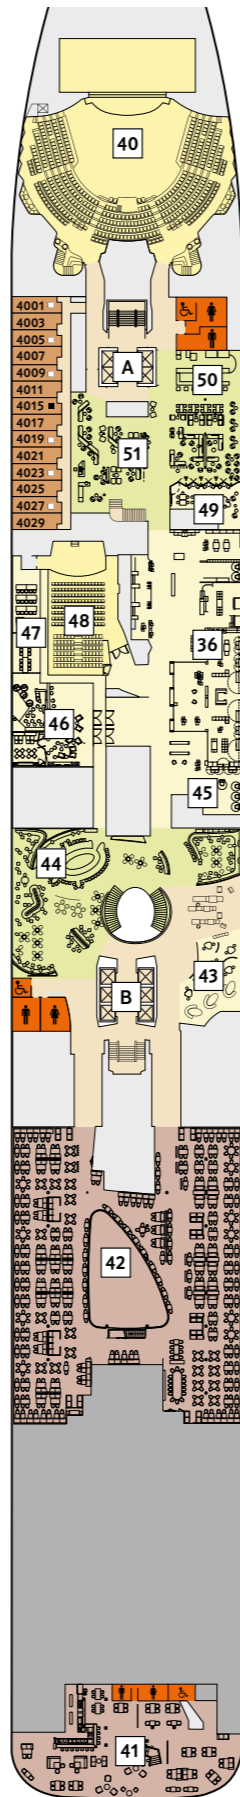

* Beispielhafte Darstellung der Kabinenummern. Änderungen vorbehalten.

Für **Innenkabinen** mit geraden Kabinenummern gilt: Türen öffnen sich steuerbord (in Schiffsrichtung rechts). Hat Ihre Innenkabine eine ungerade Kabinenummer, so öffnet sich die Tür backbord (in Schiffsrichtung links).

Legende

- Restaurant
- Bar
- SPA & Sport
- Unterhaltung/Theater
- Betriebsräume
- Küche
- Sichtbehinderung durch Tenderboote auf Deck 5
- Barrierefreie Kabine
- Verbindungstür
- Hochbett
- Bettcouch
- Doppelbettcouch
- Zusätzliches Schlafzimmer mit Doppelbett
- 1 Pullman-Bett (ausklappbares Oberbett)
- Kabine mit Sichtbehinderung
- Betten nicht auseinanderstellbar
- Treppenhausbezeichnung
- Brücke
- X-Panoramadeck

1
2

5 PIER

2

Im Tag & Nacht-Bistro der *Mein Schiff 2* sind die Sitzmöglichkeiten abweichend angeordnet.

2

Die Schau Bar auf der *Mein Schiff 2* wartet mit gemütlichen Sitzgelegenheiten und runden Loungemöbeln auf Sie.