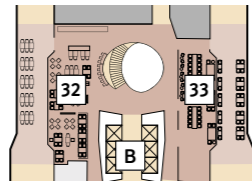

- 1 X-Sonnendeck
- 2 Hoheflut Bar
- 3 Sport & Gesundheit
- 4 X-Bar
- 5 Außenalster – Bar & Grill
- 6 Arena
- 7 Insel der Seeräuber – Kids-Club
- 8 Nest – Baby-Raum
- 9 Entspannungslogen
- 10 Überschau Bar
- 11 X-Lounge
- 12 Fischmarkt
- 13 Anckelmannsplatz – Buffet-Restaurant
- 14 Backstube
- 15 Bosporus – Snackbar
- 16 Lagune
- 17 Ausgabe Handtücher und Kuschedecken
- 18 Unverzicht Bar
- 19 Eis Bar
- 20 Swimmingpool
- 21 Ruhepol – Bar & Lounge
- 22 Sauna
- 23 SPA & Meer
- 24 SPA & Meer

* Beispielhafte Darstellung der Kabinenummern. Änderungen vorbehalten.

Für **Innenkabinen** mit geraden Kabinenummern gilt: Türen öffnen sich steuerbord (in Schiffsrichtung rechts). Hat Ihre Innenkabine eine ungerade Kabinenummer, so öffnet sich die Tür backbord (in Schiffsrichtung links).

1
2

5 PIER

2

Im Tag & Nacht-Bistro der *Mein Schiff 2* sind die Sitzmöglichkeiten abweichend angeordnet.

2

Die Schau Bar auf der *Mein Schiff 2* wartet mit gemütlichen Sitzgelegenheiten und runden Loungemöbeln auf Sie.

Premium Alles Inklusive

- A B Treppenhausbezeichnung
- 27 Manufaktur – Kreativ-Küche
- 28 Diamant Bar
- 29 Große Freiheit
- 30 Surf & Turf – Steakhouse
- 31 Schau Bar
- 32 Ganz Schön Gesund – Bistro
- 33 Tag & Nacht – Bistro
- 34 Bordreiseleitung
- 35 Ebbe & Flut – Bier Bar
- 36 Neuer Wall – Einkaufspassagen
- 37 Fotogalerie mit Fotostudio
- 38 Abtanz Bar
- 39 Casino & Lounge
- 40 Theater
- 41 Esszimmer – Lieblingsgerichte
- 42 Atlantik – Mediterran
- 43 Landausflüge, Golf & Biking
- 44 TUI Bar
- 45 Friseur
- 46 Sturmfrei – Teenslounge/ Spielplatz – Videogames
- 47 Konferenzräume
- 48 Schaubühne
- 49 Atelier
- 50 LUMAS Bar
- 51 LUMAS Galerie
- 52 Atlantik – Klassik
- 53 Saftwerft
- 54 Leselounge
- 55 Rezeption
- 56 Bordhospital
- 57 Cucimare – Ristorante in der Manufaktur