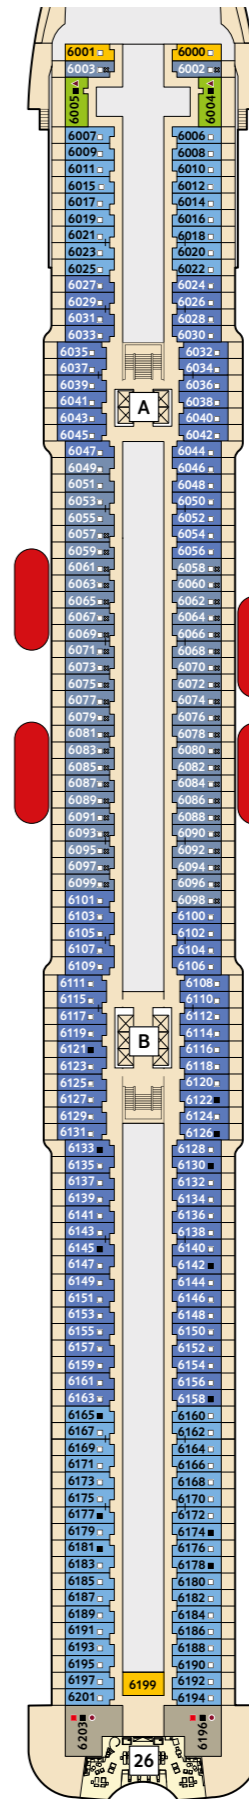

* Beispielhafte Darstellung der Kabinenummern. Änderungen vorbehalten.

Für **Innenkabinen** mit geraden Kabinenummern gilt: Türen öffnen sich steuerbord (in Schiffsrichtung rechts). Hat Ihre Innenkabine eine ungerade Kabinenummer, so öffnet sich die Tür backbord (in Schiffsrichtung links).

360°-PANORAMEN:
www.tuicruises.com/mein-schiff-1
www.tuicruises.com/mein-schiff-2

10 PERLE

9 KORALLE

8 MUSCHEL

7 HANSE

6 BOJE

KABINENKATEGORIEN*

- 10157 Panorama Suite
- 10206 Schöne Aussicht Suite
- 8209 Horizont Suite
- 10015 Junior Suite Balkon
- 6004 Familienkabine Balkon
- 9000 Familienkabine Außen Kat. A
- 7000 Familienkabine Außen Kat. B
- 10000 Balkonkabine Kat. A
- 9009 Balkonkabine Kat. B
- 8009 Balkonkabine Kat. C
- 7007 Balkonkabine Kat. D
- 6007 Balkonkabine Kat. E
- 6024 Balkonkabine Kat. G
- 9007 Balkonkabine Kat. H
- 10005 Innenkabine Kat. A
- 8007 Innenkabine Kat. B
- 10050 Innenkabine Kat. C

Legende

- Restaurant
- Bar
- SPA & Sport
- Unterhaltung/Theater
- Betriebsräume
- Küche
- Sichtbehinderung durch Tenderboote auf Deck 5
- Barrierefreie Kabine
- Verbindungstür
- Hochbett
- Bettcouch
- Doppelbettcouch
- Zusätzliches Schlafzimmer mit Doppelbett
- 1 Pullman-Bett (ausklappbares Oberbett)
- Kabine mit Sichtbehinderung
- Betten nicht auseinanderstellbar
- Treppenhausbezeichnung
- Brücke
- X-Panoramadeck