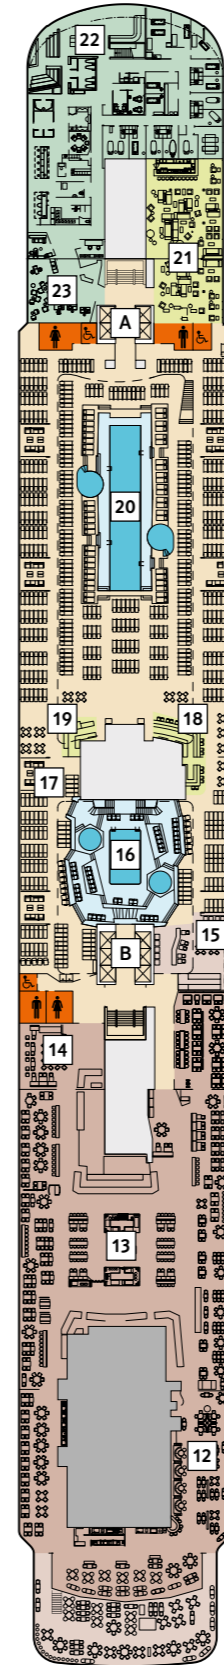

DECKPLÄNE

Mein Schiff 1

Mein Schiff 2

KABINENKATEGORIEN*

- 15000 Himmel & Meer Suite
- 14000 Übersee Suite
- 11201 Junior Suite Balkon
- 11195 Premium Verandakabine
- 11000 SPA Balkonkabine
- 14009 Balkonkabine Kat. A
- 14017 Balkonkabine Kat. F
- 11003 Innenkabine Kat. A
- 11019 Innenkabine Kat. C

Legende

- Restaurant
- Bar
- SPA & Sport
- Unterhaltung/Theater
- Betriebsräume
- Küche

- | Verbindungstür
- Bettcouch
- Doppelbettcouch
- Betten nicht auseinanderstellbar

Premium Alles Inklusive

A **B** Treppenhausbezeichnung

- 1 X-Sonnendeck
- 2 Hoheflut Bar
- 3 Sport & Gesundheit
- 4 X-Bar
- 5 Außenalster – Bar & Grill
- 6 Arena
- 7 Insel der Seeräuber – Kids-Club
- 8 Nest – Baby-Raum
- 9 Entspannungslogen
- 10 Überschau Bar
- 11 X-Lounge
- 12 Fischmarkt
- 13 Anckelmannsplatz – Buffet-Restaurant
- 14 Backstube
- 15 Bosporus – Snackbar
- 16 Lagune
- 17 Ausgabe Handtücher und Kuschedecken
- 18 Unverzicht Bar
- 19 Eis Bar
- 20 Swimmingpool
- 21 Ruhepol – Bar & Lounge
- 22 Sauna
- 23 SPA & Meer
- 24 SPA & Meer

* Beispielhafte Darstellung der Kabinenummern. Änderungen vorbehalten.

Für **Innenkabinen** mit geraden Kabinenummern gilt: Türen öffnen sich steuerbord (in Schiffsrichtung rechts). Hat Ihre Innenkabine eine ungerade Kabinenummer, so öffnet sich die Tür backbord (in Schiffsrichtung links).