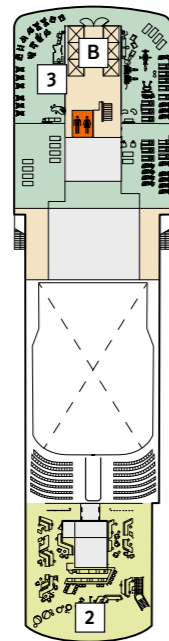

DECKPLÄNE

Mein Schiff 1

Mein Schiff 2

KABINENKATEGORIEN*

- 15000 Himmel & Meer Suite
- 14000 Übersee Suite
- 11201 Junior Suite Balkon
- 11195 Premium Verandakabine
- 11000 SPA Balkonkabine
- 14009 Balkonkabine Kat. A
- 14017 Balkonkabine Kat. F
- 11003 Innenkabine Kat. A
- 11019 Innenkabine Kat. C

- 1 X-Sonnendeck
- 2 Hoheflut Bar
- 3 Sport & Gesundheit
- 4 X-Bar
- 5 Außenalster – Bar & Grill
- 6 Arena
- 7 Insel der Seeräuber – Kids-Club
- 8 Nest – Baby-Raum
- 9 Entspannungslogen
- 10 Überschau Bar
- 11 X-Lounge
- 12 Fischmarkt
- 13 Anckelmannsplatz – Buffet-Restaurant
- 14 Backstube
- 15 Bosporus – Snackbar
- 16 Lagune
- 17 Ausgabe Handtücher und Kuschedecken
- 18 Unverzicht Bar
- 19 Eis Bar
- 20 Swimmingpool
- 21 Ruhepol – Bar & Lounge
- 22 Sauna
- 23 SPA & Meer
- 24 SPA & Meer

* Beispielhafte Darstellung der Kabinenummern. Änderungen vorbehalten.

Für **Innenkabinen** mit geraden Kabinenummern gilt: Türen öffnen sich steuerbord (in Schiffsrichtung rechts). Hat Ihre Innenkabine eine ungerade Kabinenummer, so öffnet sich die Tür backbord (in Schiffsrichtung links).