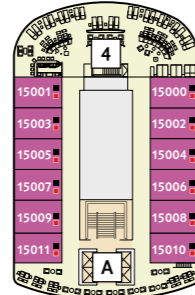

DECKPLÄNE

Mein Schiff 1

Mein Schiff 2

KABINENKATEGORIEN*

- 15000 Himmel & Meer Suite
- 14000 Übersee Suite
- 11201 Junior Suite Balkon
- 11195 Premium Verandakabine
- 11000 SPA Balkonkabine
- 14009 Balkonkabine Kat. A
- 14017 Balkonkabine Kat. F
- 11003 Innenkabine Kat. A
- 11019 Innenkabine Kat. C

* Beispielhafte Darstellung der Kabinenummern. Änderungen vorbehalten.

Für **Innenkabinen** mit geraden Kabinenummern gilt: Türen öffnen sich steuerbord (in Schiffsrichtung rechts). Hat Ihre Innenkabine eine ungerade Kabinenummer, so öffnet sich die Tür backbord (in Schiffsrichtung links).