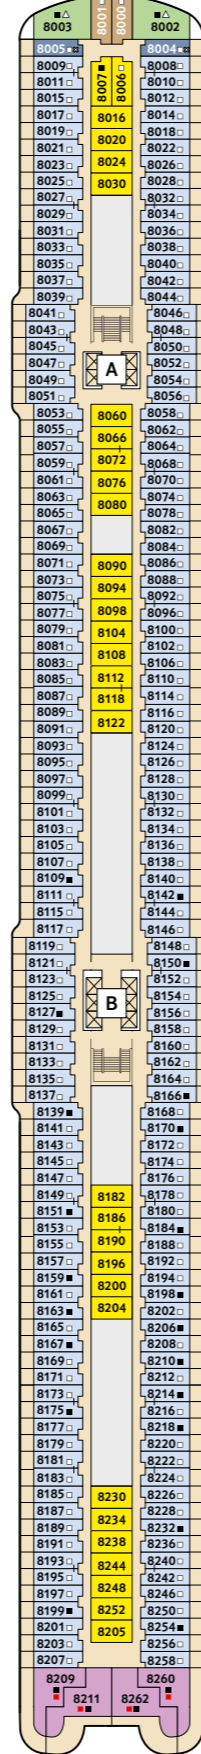

DECKPLÄNE

Mein Schiff 1

Mein Schiff 2

KABINENKATEGORIEN*

- 15000 Himmel & Meer Suite
- 14000 Übersee Suite
- 11201 Junior Suite Balkon
- 11195 Premium Verandakabine
- 11000 SPA Balkonkabine
- 14009 Balkonkabine Kat. A
- 14017 Balkonkabine Kat. F
- 11003 Innenkabine Kat. A
- 11019 Innenkabine Kat. C

- 1 X-Sonnendeck
- 2 Hoheflut Bar
- 3 Sport & Gesundheit
- 4 X-Bar
- 5 Außenalster – Bar & Grill
- 6 Arena
- 7 Insel der Seeräuber – Kids-Club
- 8 Nest – Baby-Raum
- 9 Entspannungslogen
- 10 Überschau Bar
- 11 X-Lounge
- 12 Fischmarkt
- 13 Anckelmannsplatz – Buffet-Restaurant
- 14 Backstube
- 15 Bosporus – Snackbar
- 16 Lagune
- 17 Ausgabe Handtücher und Kuschedecken
- 18 Unverzicht Bar
- 19 Eis Bar
- 20 Swimmingpool
- 21 Ruhepol – Bar & Lounge
- 22 Sauna
- 23 SPA & Meer
- 24 SPA & Meer

* Beispielhafte Darstellung der Kabinenummern. Änderungen vorbehalten.

Für **Innenkabinen** mit geraden Kabinenummern gilt: Türen öffnen sich steuerbord (in Schiffsrichtung rechts). Hat Ihre Innenkabine eine ungerade Kabinenummer, so öffnet sich die Tür backbord (in Schiffsrichtung links).

360°-PANORAMEN:
www.tuicruises.com/mein-schiff-1
www.tuicruises.com/mein-schiff-2

10 PERLE

9 KORALLE

8 MUSCHEL

7 HANSE

6 BOJE

KABINENKATEGORIEN*

- 10157 Panorama Suite
- 10206 Schöne Aussicht Suite
- 8209 Horizont Suite
- 10015 Junior Suite Balkon
- 6004 Familienkabine Balkon
- 9000 Familienkabine Außen Kat. A
- 7000 Familienkabine Außen Kat. B
- 10000 Balkonkabine Kat. A
- 9009 Balkonkabine Kat. B
- 8009 Balkonkabine Kat. C
- 7007 Balkonkabine Kat. D
- 6007 Balkonkabine Kat. E
- 6024 Balkonkabine Kat. G
- 9007 Balkonkabine Kat. H
- 10005 Innenkabine Kat. A
- 8007 Innenkabine Kat. B
- 10050 Innenkabine Kat. C