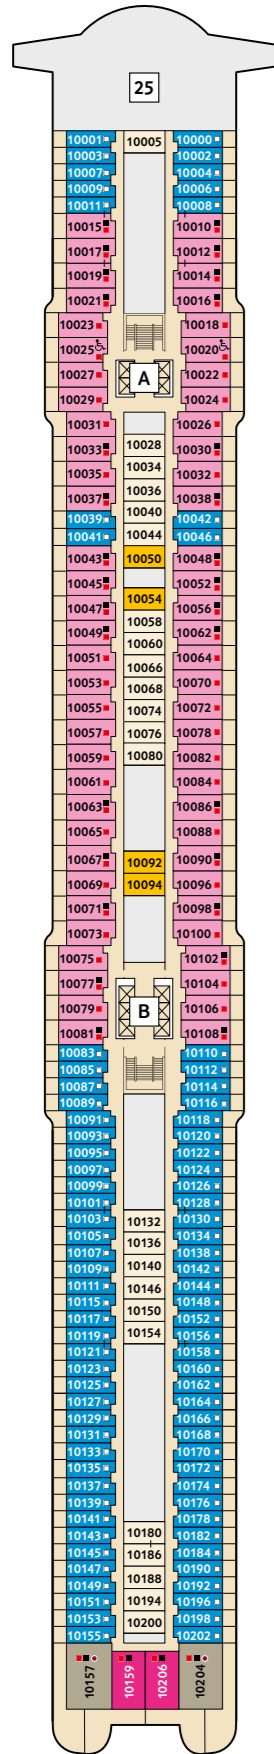

10 PERLE

KABINENKATEGORIEN*

- 10157 Panorama Suite
- 10206 Schöne Aussicht Suite
- 8209 Horizont Suite
- 10015 Junior Suite Balkon
- 6004 Familienkabine Balkon
- 9000 Familienkabine Außen Kat. A
- 7000 Familienkabine Außen Kat. B
- 10000 Balkonkabine Kat. A
- 9009 Balkonkabine Kat. B
- 8009 Balkonkabine Kat. C
- 7007 Balkonkabine Kat. D
- 6007 Balkonkabine Kat. E
- 6024 Balkonkabine Kat. G
- 9007 Balkonkabine Kat. H
- 10005 Innenkabine Kat. A
- 8007 Innenkabine Kat. B
- 10050 Innenkabine Kat. C

Legende

- Restaurant
- Bar
- SPA & Sport
- Unterhaltung/Theater
- Betriebsräume
- Küche
- Sichtbehinderung durch Tenderboote auf Deck 5
- Barrierefreie Kabine
- Verbindungstür
- Hochbett
- Bettcouch
- Doppelbettcouch
- Zusätzliches Schlafzimmer mit Doppelbett
- 1 Pullman-Bett (ausklappbares Oberbett)
- Kabine mit Sichtbehinderung
- Betten nicht auseinanderstellbar
- Treppenhausbezeichnung
- Brücke
- X-Panoramadeck

* Beispielhafte Darstellung der Kabinenummern. Änderungen vorbehalten.

Für **Innenkabinen** mit geraden Kabinenummern gilt: Türen öffnen sich steuerbord (in Schiffsrichtung rechts). Hat Ihre Innenkabine eine ungerade Kabinenummer, so öffnet sich die Tür backbord (in Schiffsrichtung links).