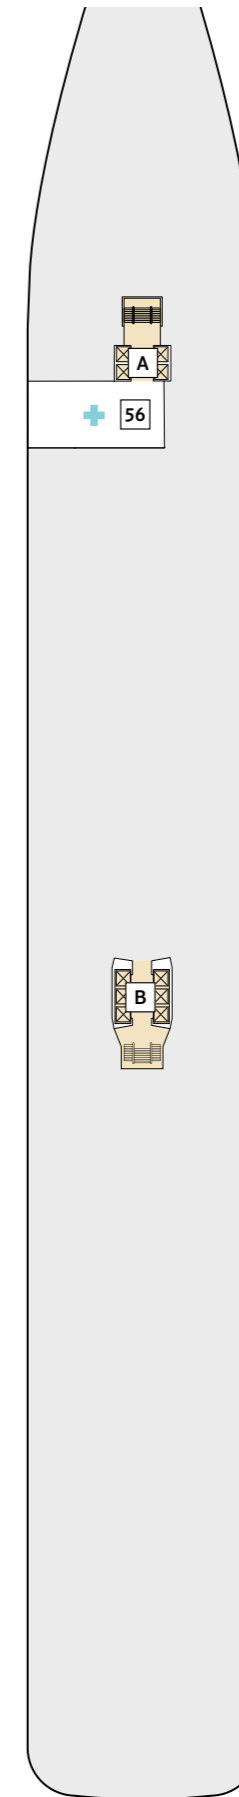

2 ANKER

KABINENKATEGORIEN*

- 3031 Außenkabine Kat. A
- 4001 Außenkabine Kat. B
- 3001 Innenkabine Kat. C

Legende

- Restaurant
- Bar
- SPA & Sport
- Unterhaltung/Theater
- Betriebsräume
- Küche
- Barrierefreie Kabine
- Verbindungstür
- Hochbett
- Bettcouch
- Doppelbettcouch
- Zusätzliches Schlafzimmer mit 2 Betten
- 1 Pullman-Bett (ausklappbares Oberbett)
- Kabine mit Sichtbehinderung
- Betten nicht auseinanderstellbar

Premium Alles Inklusive

- A B Treppenhausbezeichnung
- 27 Manufaktur – Kreativ-Küche
- 28 Diamant Bar
- 29 Große Freiheit
- 30 Surf & Turf – Steakhouse
- 31 Schau Bar
- 32 Ganz Schön Gesund – Bistro
- 33 Tag & Nacht – Bistro
- 34 Bordreiseleitung
- 35 Ebbe & Flut – Bier Bar
- 36 Neuer Wall – Einkaufspassagen
- 37 Fotogalerie mit Fotostudio
- 38 Abtanz Bar
- 39 Casino & Lounge
- 40 Theater
- 41 Esszimmer – Lieblingsgerichte
- 42 Atlantik – Mediterran
- 43 Landausflüge, Golf & Biking
- 44 TUI Bar
- 45 Friseur
- 46 Sturmfrei – Teenslounge/ Spielplatz – Videogames
- 47 Konferenzräume
- 48 Schaubühne
- 49 Atelier
- 50 LUMAS Bar
- 51 LUMAS Galerie
- 52 Atlantik – Klassik
- 53 Saftwerft
- 54 Leselounge
- 55 Rezeption
- 56 Bordhospital
- 57 Cucimare – Ristorante in der Manufaktur

* Beispih. Darstellung der Kabinenummern. Änderungen vorbehalten.

** Der Casino-Spielbetrieb ist nicht im Premium Alles Inklusive-Angebot enthalten.

Für **Innenkabinen** mit geraden Kabinenummern gilt: Türen öffnen sich steuerbord (in Schiffsrichtung rechts). Hat Ihre Innenkabine eine ungerade Kabinenummer, so öffnet sich die Tür backbord (in Schiffsrichtung links).