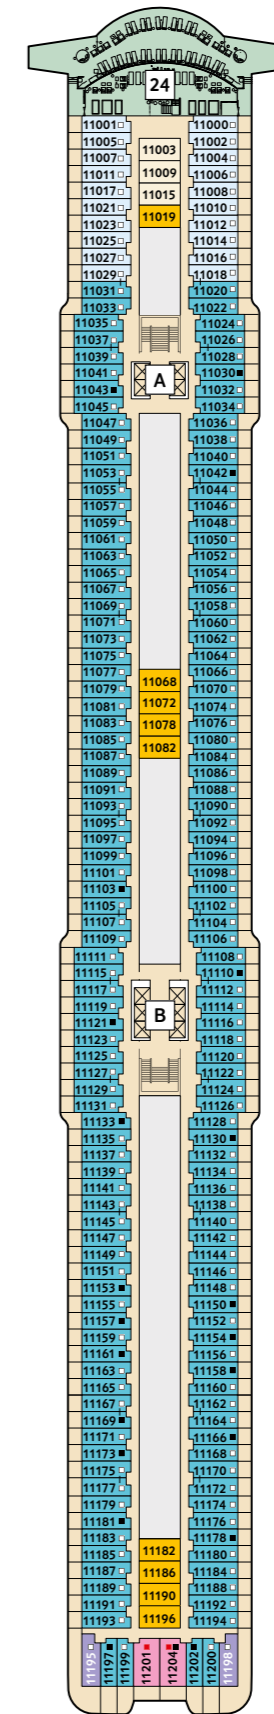

DECKPLÄNE

Mein Schiff 1

Mein Schiff 2

KABINENKATEGORIEN*

- 15000 Himmel & Meer Suite
- 14000 Übersee Suite
- 11201 Junior Suite Balkon
- 11195 Premium Verandakabine
- 11000 SPA Balkonkabine
- 14009 Balkonkabine Kat. A
- 14017 Balkonkabine Kat. F
- 11003 Innenkabine Kat. A
- 11019 Innenkabine Kat. C

Legende

- Restaurant
- Bar
- SPA & Sport
- Unterhaltung/Theater
- Betriebsräume
- Küche

- | Verbindungstür
- Bettcouch
- Doppelbettcouch
- Betten nicht auseinanderstellbar

Premium Alles Inklusive

A **B** Treppenhausbezeichnung

* Beispielhafte Darstellung der Kabinenummern. Änderungen vorbehalten.

Für **Innenkabinen** mit geraden Kabinenummern gilt: Türen öffnen sich steuerbord (in Schiffsrichtung rechts). Hat Ihre Innenkabine eine ungerade Kabinenummer, so öffnet sich die Tür backbord (in Schiffsrichtung links).