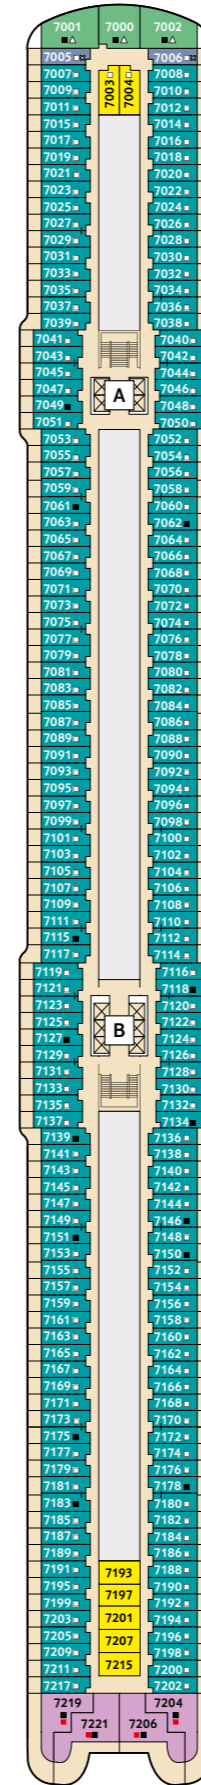

* Beispielhafte Darstellung der Kabinenummern. Änderungen vorbehalten.

Für **Innenkabinen** mit geraden Kabinenummern gilt: Türen öffnen sich steuerbord (in Schiffsrichtung rechts). Hat Ihre Innenkabine eine ungerade Kabinenummer, so öffnet sich die Tür backbord (in Schiffsrichtung links).

360°-PANORAMEN:
www.tuicruises.com/mein-schiff-1
www.tuicruises.com/mein-schiff-2

10 PERLE

9 KORALLE

8 MUSCHEL

7 HANSE

6 BOJE

KABINENKATEGORIEN*

- 10157 Panorama Suite
- 10206 Schöne Aussicht Suite
- 8209 Horizont Suite
- 10015 Junior Suite Balkon
- 6004 Familienkabine Balkon
- 9000 Familienkabine Außen Kat. A
- 7000 Familienkabine Außen Kat. B
- 10000 Balkonkabine Kat. A
- 9009 Balkonkabine Kat. B
- 8009 Balkonkabine Kat. C
- 7007 Balkonkabine Kat. D
- 6007 Balkonkabine Kat. E
- 6024 Balkonkabine Kat. G
- 9007 Balkonkabine Kat. H
- 10005 Innenkabine Kat. A
- 8007 Innenkabine Kat. B
- 10050 Innenkabine Kat. C

Legende

- Restaurant
- Bar
- SPA & Sport
- Unterhaltung/Theater
- Betriebsräume
- Küche
- Sichtbehinderung durch Tenderboote auf Deck 5
- Barrierefreie Kabine
- Verbindungstür
- Hochbett
- Bettcouch
- Doppelbettcouch
- Zusätzliches Schlafzimmer mit Doppelbett
- 1 Pullman-Bett (ausklappbares Oberbett)
- Kabine mit Sichtbehinderung
- Betten nicht auseinanderstellbar
- Treppenhausbezeichnung
- Brücke
- X-Panoramadeck