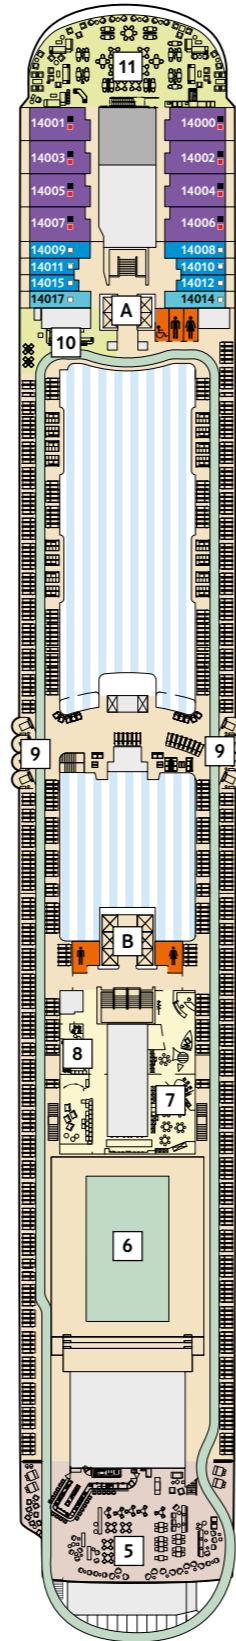

DECKPLÄNE

Mein Schiff 1

Mein Schiff 2

KABINENKATEGORIEN*

- 15000 Himmel & Meer Suite
- 14000 Übersee Suite
- 11201 Junior Suite Balkon
- 11195 Premium Verandakabine
- 11000 SPA Balkonkabine
- 14009 Balkonkabine Kat. A
- 14017 Balkonkabine Kat. F
- 11003 Innenkabine Kat. A
- 11019 Innenkabine Kat. C

Legende

- Restaurant
- Bar
- SPA & Sport
- Unterhaltung/Theater
- Betriebsräume
- Küche

- | Verbindungstür
- Bettcouch
- Doppelbettcouch
- Betten nicht auseinanderstellbar

Premium Alles Inklusive

A **B** Treppenhausbezeichnung

- 1 X-Sonnendeck
- 2 Hoheflut Bar
- 3 Sport & Gesundheit
- 4 X-Bar
- 5 Außenalster – Bar & Grill
- 6 Arena
- 7 Insel der Seeräuber – Kids-Club
- 8 Nest – Baby-Raum
- 9 Entspannungslogen
- 10 Überschau Bar
- 11 X-Lounge
- 12 Fischmarkt
- 13 Anckelmannsplatz – Buffet-Restaurant
- 14 Backstube
- 15 Bosporus – Snackbar
- 16 Lagune
- 17 Ausgabe Handtücher und Kuschedecken
- 18 Unverzicht Bar
- 19 Eis Bar
- 20 Swimmingpool
- 21 Ruhepol – Bar & Lounge
- 22 Sauna
- 23 SPA & Meer
- 24 SPA & Meer

* Beispielhafte Darstellung der Kabinenummern. Änderungen vorbehalten.

Für **Innenkabinen** mit geraden Kabinenummern gilt: Türen öffnen sich steuerbord (in Schiffsrichtung rechts). Hat Ihre Innenkabine eine ungerade Kabinenummer, so öffnet sich die Tür backbord (in Schiffsrichtung links).