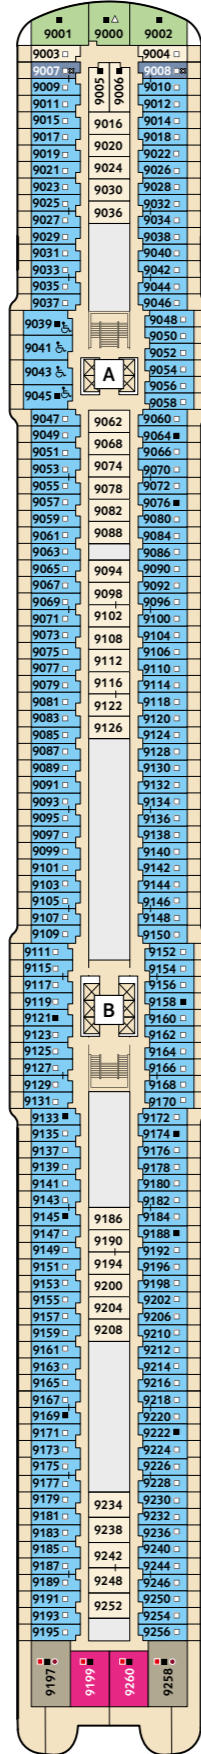

DECKPLÄNE

Mein Schiff 1

Mein Schiff 2

KABINENKATEGORIEN*

- 15000 Himmel & Meer Suite
- 14000 Übersee Suite
- 11201 Junior Suite Balkon
- 11195 Premium Verandakabine
- 11000 SPA Balkonkabine
- 14009 Balkonkabine Kat. A
- 14017 Balkonkabine Kat. F
- 11003 Innenkabine Kat. A
- 11019 Innenkabine Kat. C

- 1 X-Sonnendeck
- 2 Hoheflut Bar
- 3 Sport & Gesundheit
- 4 X-Bar
- 5 Außenalster – Bar & Grill
- 6 Arena
- 7 Insel der Seeräuber – Kids-Club
- 8 Nest – Baby-Raum
- 9 Entspannungslogen
- 10 Überschau Bar
- 11 X-Lounge
- 12 Fischmarkt
- 13 Anckelmannsplatz – Buffet-Restaurant
- 14 Backstube
- 15 Bosporus – Snackbar
- 16 Lagune
- 17 Ausgabe Handtücher und Kuschedecken
- 18 Unverzicht Bar
- 19 Eis Bar
- 20 Swimmingpool
- 21 Ruhepol – Bar & Lounge
- 22 Sauna
- 23 SPA & Meer
- 24 SPA & Meer

* Beispielhafte Darstellung der Kabinenummern. Änderungen vorbehalten.

Für **Innenkabinen** mit geraden Kabinenummern gilt: Türen öffnen sich steuerbord (in Schiffsrichtung rechts). Hat Ihre Innenkabine eine ungerade Kabinenummer, so öffnet sich die Tür backbord (in Schiffsrichtung links).

360°-PANORAMEN:
www.tuicruises.com/mein-schiff-1
www.tuicruises.com/mein-schiff-2

10 PERLE

9 KORALLE

8 MUSCHEL

7 HANSE

6 BOJE

KABINENKATEGORIEN*

- 10157 Panorama Suite
- 10206 Schöne Aussicht Suite
- 8209 Horizont Suite
- 10015 Junior Suite Balkon
- 6004 Familienkabine Balkon
- 9000 Familienkabine Außen Kat. A
- 7000 Familienkabine Außen Kat. B
- 10000 Balkonkabine Kat. A
- 9009 Balkonkabine Kat. B
- 8009 Balkonkabine Kat. C
- 7007 Balkonkabine Kat. D
- 6007 Balkonkabine Kat. E
- 6024 Balkonkabine Kat. G
- 9007 Balkonkabine Kat. H
- 10005 Innenkabine Kat. A
- 8007 Innenkabine Kat. B
- 10050 Innenkabine Kat. C