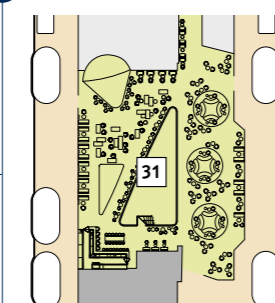

* Beispielhafte Darstellung der Kabinenummern. Änderungen vorbehalten.

Für **Innenkabinen** mit geraden Kabinenummern gilt: Türen öffnen sich steuerbord (in Schiffsrichtung rechts). Hat Ihre Innenkabine eine ungerade Kabinenummer, so öffnet sich die Tür backbord (in Schiffsrichtung links).

1
2

5 PIER

2

Im Tag & Nacht-Bistro der *Mein Schiff 2* sind die Sitzmöglichkeiten abweichend angeordnet.

2

Die Schau Bar auf der *Mein Schiff 2* wartet mit gemütlichen Sitzgelegenheiten und runden Loungemöbeln auf Sie.

Premium Alles Inklusive

- A B Treppenhausbezeichnung
- 27 Manufaktur – Kreativ-Küche
- 28 Diamant Bar
- 29 Große Freiheit
- 30 Surf & Turf – Steakhouse
- 31 Schau Bar
- 32 Ganz Schön Gesund – Bistro
- 33 Tag & Nacht – Bistro
- 34 Bordreiseleitung
- 35 Ebbe & Flut – Bier Bar
- 36 Neuer Wall – Einkaufspassagen
- 37 Fotogalerie mit Fotostudio
- 38 Abtanz Bar
- 39 Casino & Lounge
- 40 Theater
- 41 Esszimmer – Lieblingsgerichte
- 42 Atlantik – Mediterran
- 43 Landausflüge, Golf & Biking
- 44 TUI Bar
- 45 Friseur
- 46 Sturmfrei – Teenslounge/ Spielplatz – Videogames
- 47 Konferenzräume
- 48 Schaubühne
- 49 Atelier
- 50 LUMAS Bar
- 51 LUMAS Galerie
- 52 Atlantik – Klassik
- 53 Saftwerft
- 54 Leselounge
- 55 Rezeption
- 56 Bordhospital
- 57 Cucimare – Ristorante in der Manufaktur