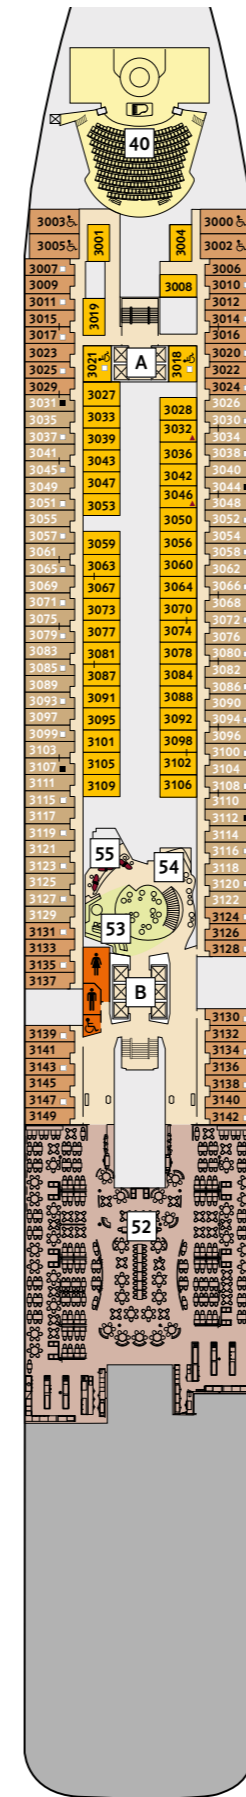

1
2

5 PIER

2

Im Tag & Nacht-Bistro der *Mein Schiff 2* sind die Sitzmöglichkeiten abweichend angeordnet.

2

Die Schau Bar auf der *Mein Schiff 2* wartet mit gemütlichen Sitzgelegenheiten und runden Loungemöbeln auf Sie.

4 SEESTERN

3 ATLANTIK

2 ANKER

KABINENKATEGORIEN*

- 3031 Außenkabine Kat. A
- 4001 Außenkabine Kat. B
- 3001 Innenkabine Kat. C

Legende

- Restaurant
- Bar
- SPA & Sport
- Unterhaltung/Theater
- Betriebsräume
- Küche
- Barrierefreie Kabine
- Verbindungstür
- Hochbett
- Bettcouch
- Doppelbettcouch
- Zusätzliches Schlafzimmer mit 2 Betten
- 1 Pullman-Bett (ausklappbares Oberbett)
- Kabine mit Sichtbehinderung
- Betten nicht auseinanderstellbar

Premium Alles Inklusive

- A B Treppenhausbezeichnung
- 27 Manufaktur – Kreativ-Küche
- 28 Diamant Bar
- 29 Große Freiheit
- 30 Surf & Turf – Steakhouse
- 31 Schau Bar
- 32 Ganz Schön Gesund – Bistro
- 33 Tag & Nacht – Bistro
- 34 Bordreiseleitung
- 35 Ebbe & Flut – Bier Bar
- 36 Neuer Wall – Einkaufspassagen
- 37 Fotogalerie mit Fotostudio
- 38 Abtanz Bar
- 39 Casino & Lounge
- 40 Theater
- 41 Esszimmer – Lieblingsgerichte
- 42 Atlantik – Mediterran
- 43 Landausflüge, Golf & Biking
- 44 TUI Bar
- 45 Friseur
- 46 Sturmfrei – Teenslounge/ Spielplatz – Videogames
- 47 Konferenzräume
- 48 Schaubühne
- 49 Atelier
- 50 LUMAS Bar
- 51 LUMAS Galerie
- 52 Atlantik – Klassik
- 53 Saftwerft
- 54 Leselounge
- 55 Rezeption
- 56 Bordhospital
- 57 Cucimare – Ristorante in der Manufaktur

* Beispih. Darstellung der Kabinenummern. Änderungen vorbehalten.

** Der Casino-Spielbetrieb ist nicht im Premium Alles Inklusive-Angebot enthalten.

Für **Innenkabinen** mit geraden Kabinenummern gilt: Türen öffnen sich steuerbord (in Schiffsrichtung rechts). Hat Ihre Innenkabine eine ungerade Kabinenummer, so öffnet sich die Tür backbord (in Schiffsrichtung links).