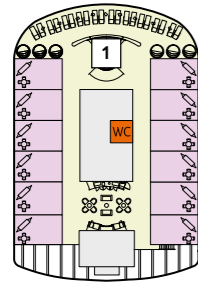

DECKPLÄNE

Mein Schiff 1

Mein Schiff 2

KABINENKATEGORIEN*

- 15000 Himmel & Meer Suite
- 14000 Übersee Suite
- 11201 Junior Suite Balkon
- 11195 Premium Verandakabine
- 11000 SPA Balkonkabine
- 14009 Balkonkabine Kat. A
- 14017 Balkonkabine Kat. F
- 11003 Innenkabine Kat. A
- 11019 Innenkabine Kat. C

- 1 X-Sonnendeck
- 2 Hoheflut Bar
- 3 Sport & Gesundheit
- 4 X-Bar
- 5 Außenalster – Bar & Grill
- 6 Arena
- 7 Insel der Seeräuber – Kids-Club
- 8 Nest – Baby-Raum
- 9 Entspannungslogen
- 10 Überschau Bar
- 11 X-Lounge
- 12 Fischmarkt
- 13 Anckelmannsplatz – Buffet-Restaurant
- 14 Backstube
- 15 Bosporus – Snackbar
- 16 Lagune
- 17 Ausgabe Handtücher und Kuschedecken
- 18 Unverzicht Bar
- 19 Eis Bar
- 20 Swimmingpool
- 21 Ruhepol – Bar & Lounge
- 22 Sauna
- 23 SPA & Meer
- 24 SPA & Meer

* Beispielhafte Darstellung der Kabinenummern. Änderungen vorbehalten.

Für **Innenkabinen** mit geraden Kabinenummern gilt: Türen öffnen sich steuerbord (in Schiffsrichtung rechts). Hat Ihre Innenkabine eine ungerade Kabinenummer, so öffnet sich die Tür backbord (in Schiffsrichtung links).